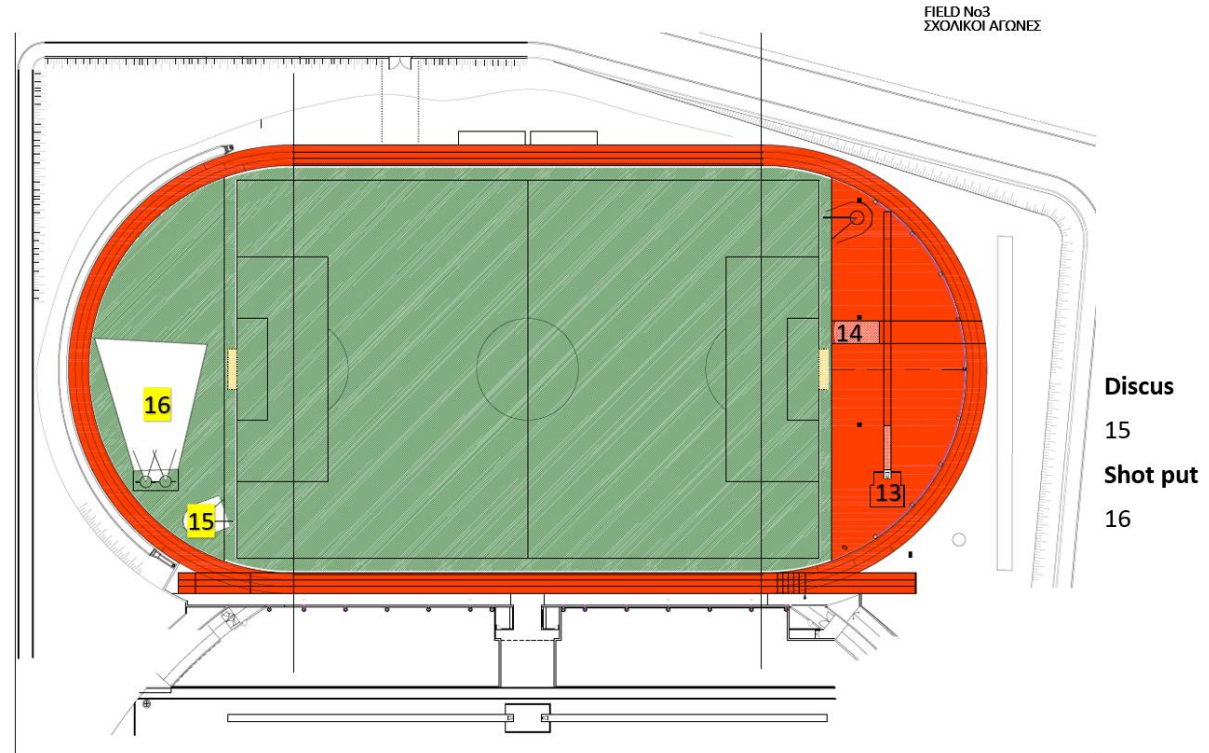

ΣΧΟΛΙΚΟΙ ΑΓΩΝΕΣ

- Long jump / triple jump
3,5
- High jump
6
- Discus
8
- Javelin
10
- Pole vault
2

- Discus
15
- Shot put
16