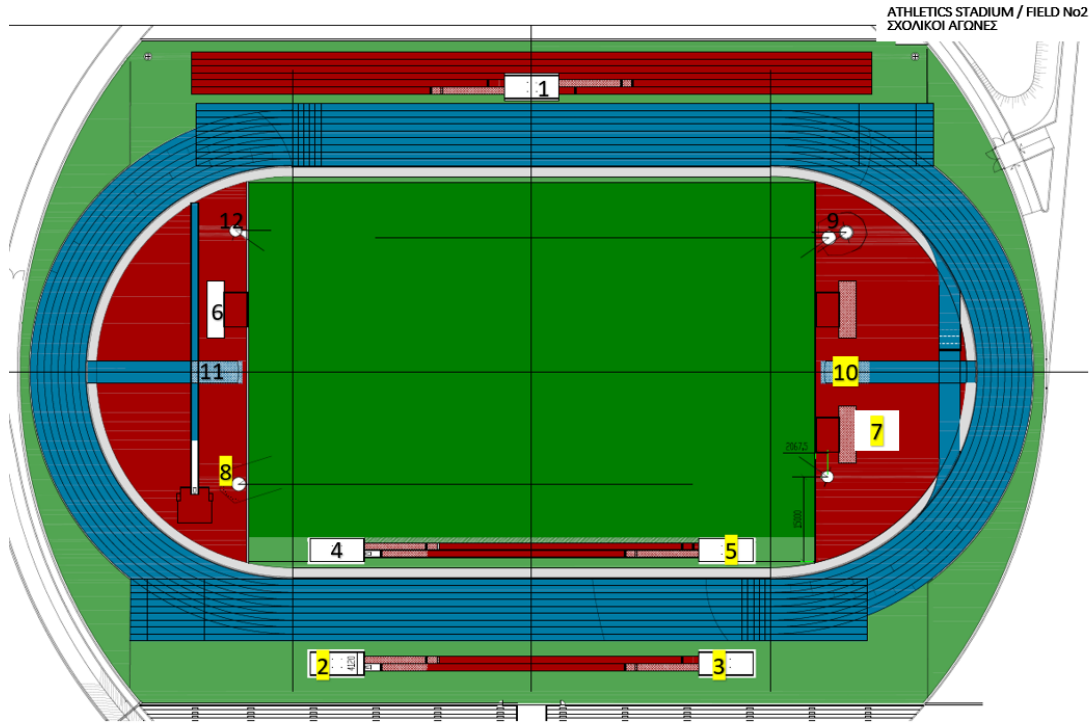

ΣΧΟΛΙΚΟΙ ΑΓΩΝΕΣ

- Long jump / triple jump
3,5
- High jump
6
- Discus
8
- Javelin
10
- Pole vault
2

- Discus
15
- Shot put
16